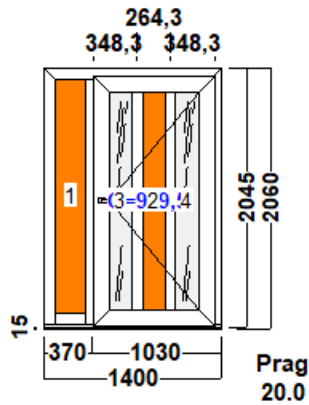

Ponudba - predračun: 23-0355

Z.št.

Ime Kol. me Cena Pop. Znesek Val

60

62 7603 Enokrilna vhodna vrata s fix osvetlobo, tritočkovnim AVTOMATSKIM zapahom ter varnostno kljuko: 1400x2060 mm

PROFILI: TROCAL vhodna vrata

BARVA: Bela

ZASTEKLITEV: [1,2] 40mm TGI 4-14-4-14-4 Ug=0,6
orn.104/ROSA bela
[3,4] Polnilo 40mm BE

OKOVJE: GU-AUTOMATIC [Bela]

POGLED IZ PROSTORA

KLJUKA/KLJUKA

KLJUČ/KLJUČ

KLJUČAVNICA AVTOMATIK

1,00 Kos 1.396,04 40,00 837,62 EUR

Skupaj: 36.737,33 EUR

Popust: 40% 14.694,89 EUR

Skupaj neto: 22.042,44 EUR

DDV: 22% 4.849,37 EUR

Za plačilo: 26.891,81 EUR